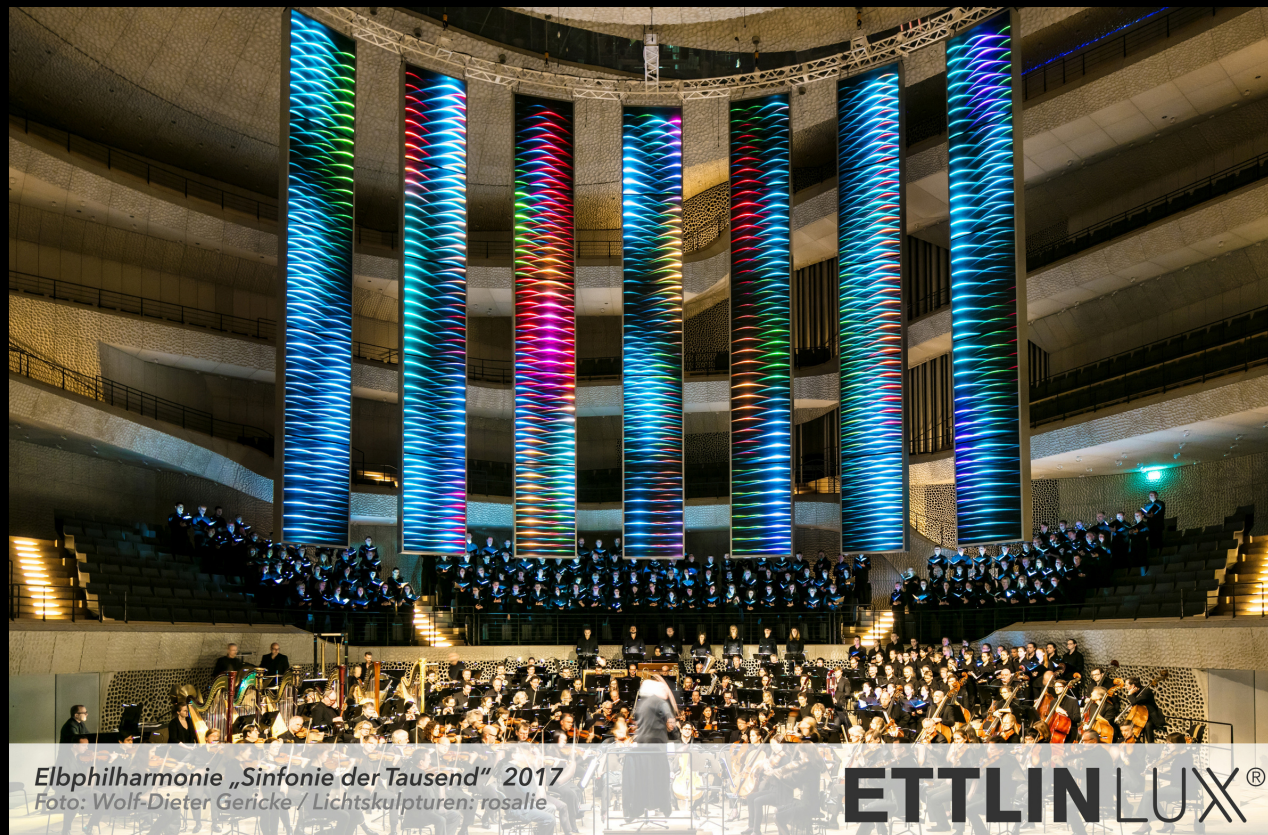

RĒMO SISTEMOS

Pasirenkamos formos bei šviesa

Rėmų sistemos yra įvairių dydžių bei formų. Su ETTLIN LUX® tekstile, jie tampa tekstilinėmis šviesos sienelėmis, kurios gali būti naudojamos ant sienų, lubų ar tiesiog būti laisvai pastatomos.

Šios rėmų sistemos gali būti trejopos:

- Bazinės
- Standartinės
- Profesionalios

Projekto planavimas

Viskas ko Jums reikia, norint įgyvendinti savo idėją, naudojant ETTLIN LUX® rėmo sistemą, tėra trys žingsniai:

- Tekstilės spalvos pasirinkimas
  Rinktis galima iš trijų variantų – juodos, baltos ir šviesiai pilkos. Pasirinkite spalvą, kuri labiausiai tiks Jūsų projektui.

- Rėmo sistema
  Rėmo sistemos tipą bei formą pasirinkite priklausomai nuo to, kur jis bus tvirtinamas bei atsižvelgdami į savo apšvietimo projektą.

- Šviesos efektas
  Pasirinkite šviesos efektą – statinį ar dinaminį.