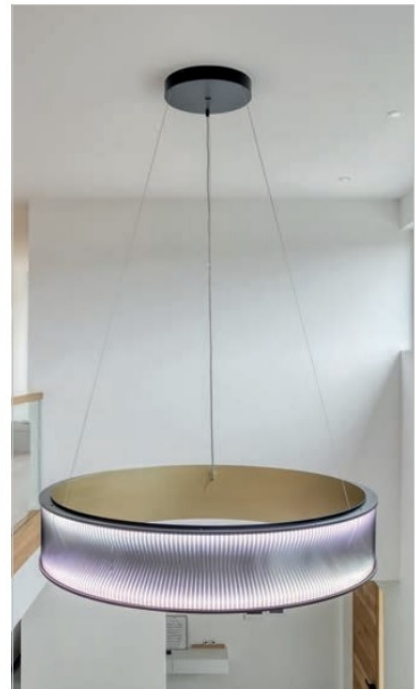

Pritaikymo sritys

- restoranai
- viešbučiai
- biurai
- viešosios erdvės

Rėmo sistemos

Veidrodinis stiklas

Šviestuvai

RĒMO SISTEMOS

Pasirenkamos formos bei šviesa

Rėmų sistemos yra įvairių dydžių bei formų. Su ETTLIN LUX® tekstile, jie tampa tekstilinėmis šviesos sienelėmis, kurios gali būti naudojamos ant sienų, lubų ar tiesiog būti laisvai pastatomos.