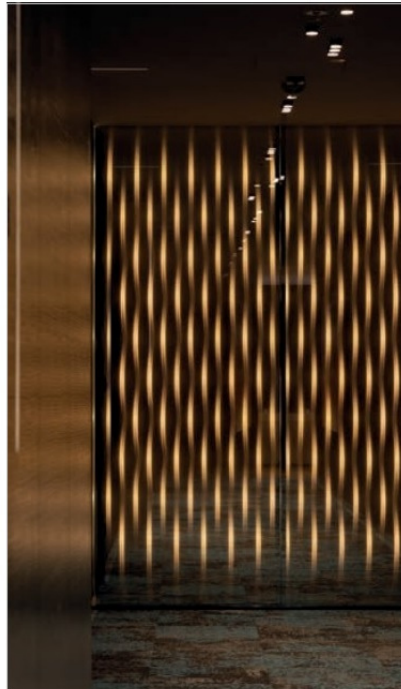

Pritaikymo sritys

- restoranai
- viešbučiai
- biurai
- viešosios erdvės

Rėmo sistemos

Veidrodinis stiklas

Šviestuvai

RĒMO SISTEMOS

Pasirenkamos formos bei šviesa

Rėmų sistemos yra įvairių dydžių bei formų. Su ETTLIN LUX® tekstile, jie tampa tekstilinėmis šviesos sienelėmis, kurios gali būti naudojamos ant sienų, lubų ar tiesiog būti laisvai pastatomos.